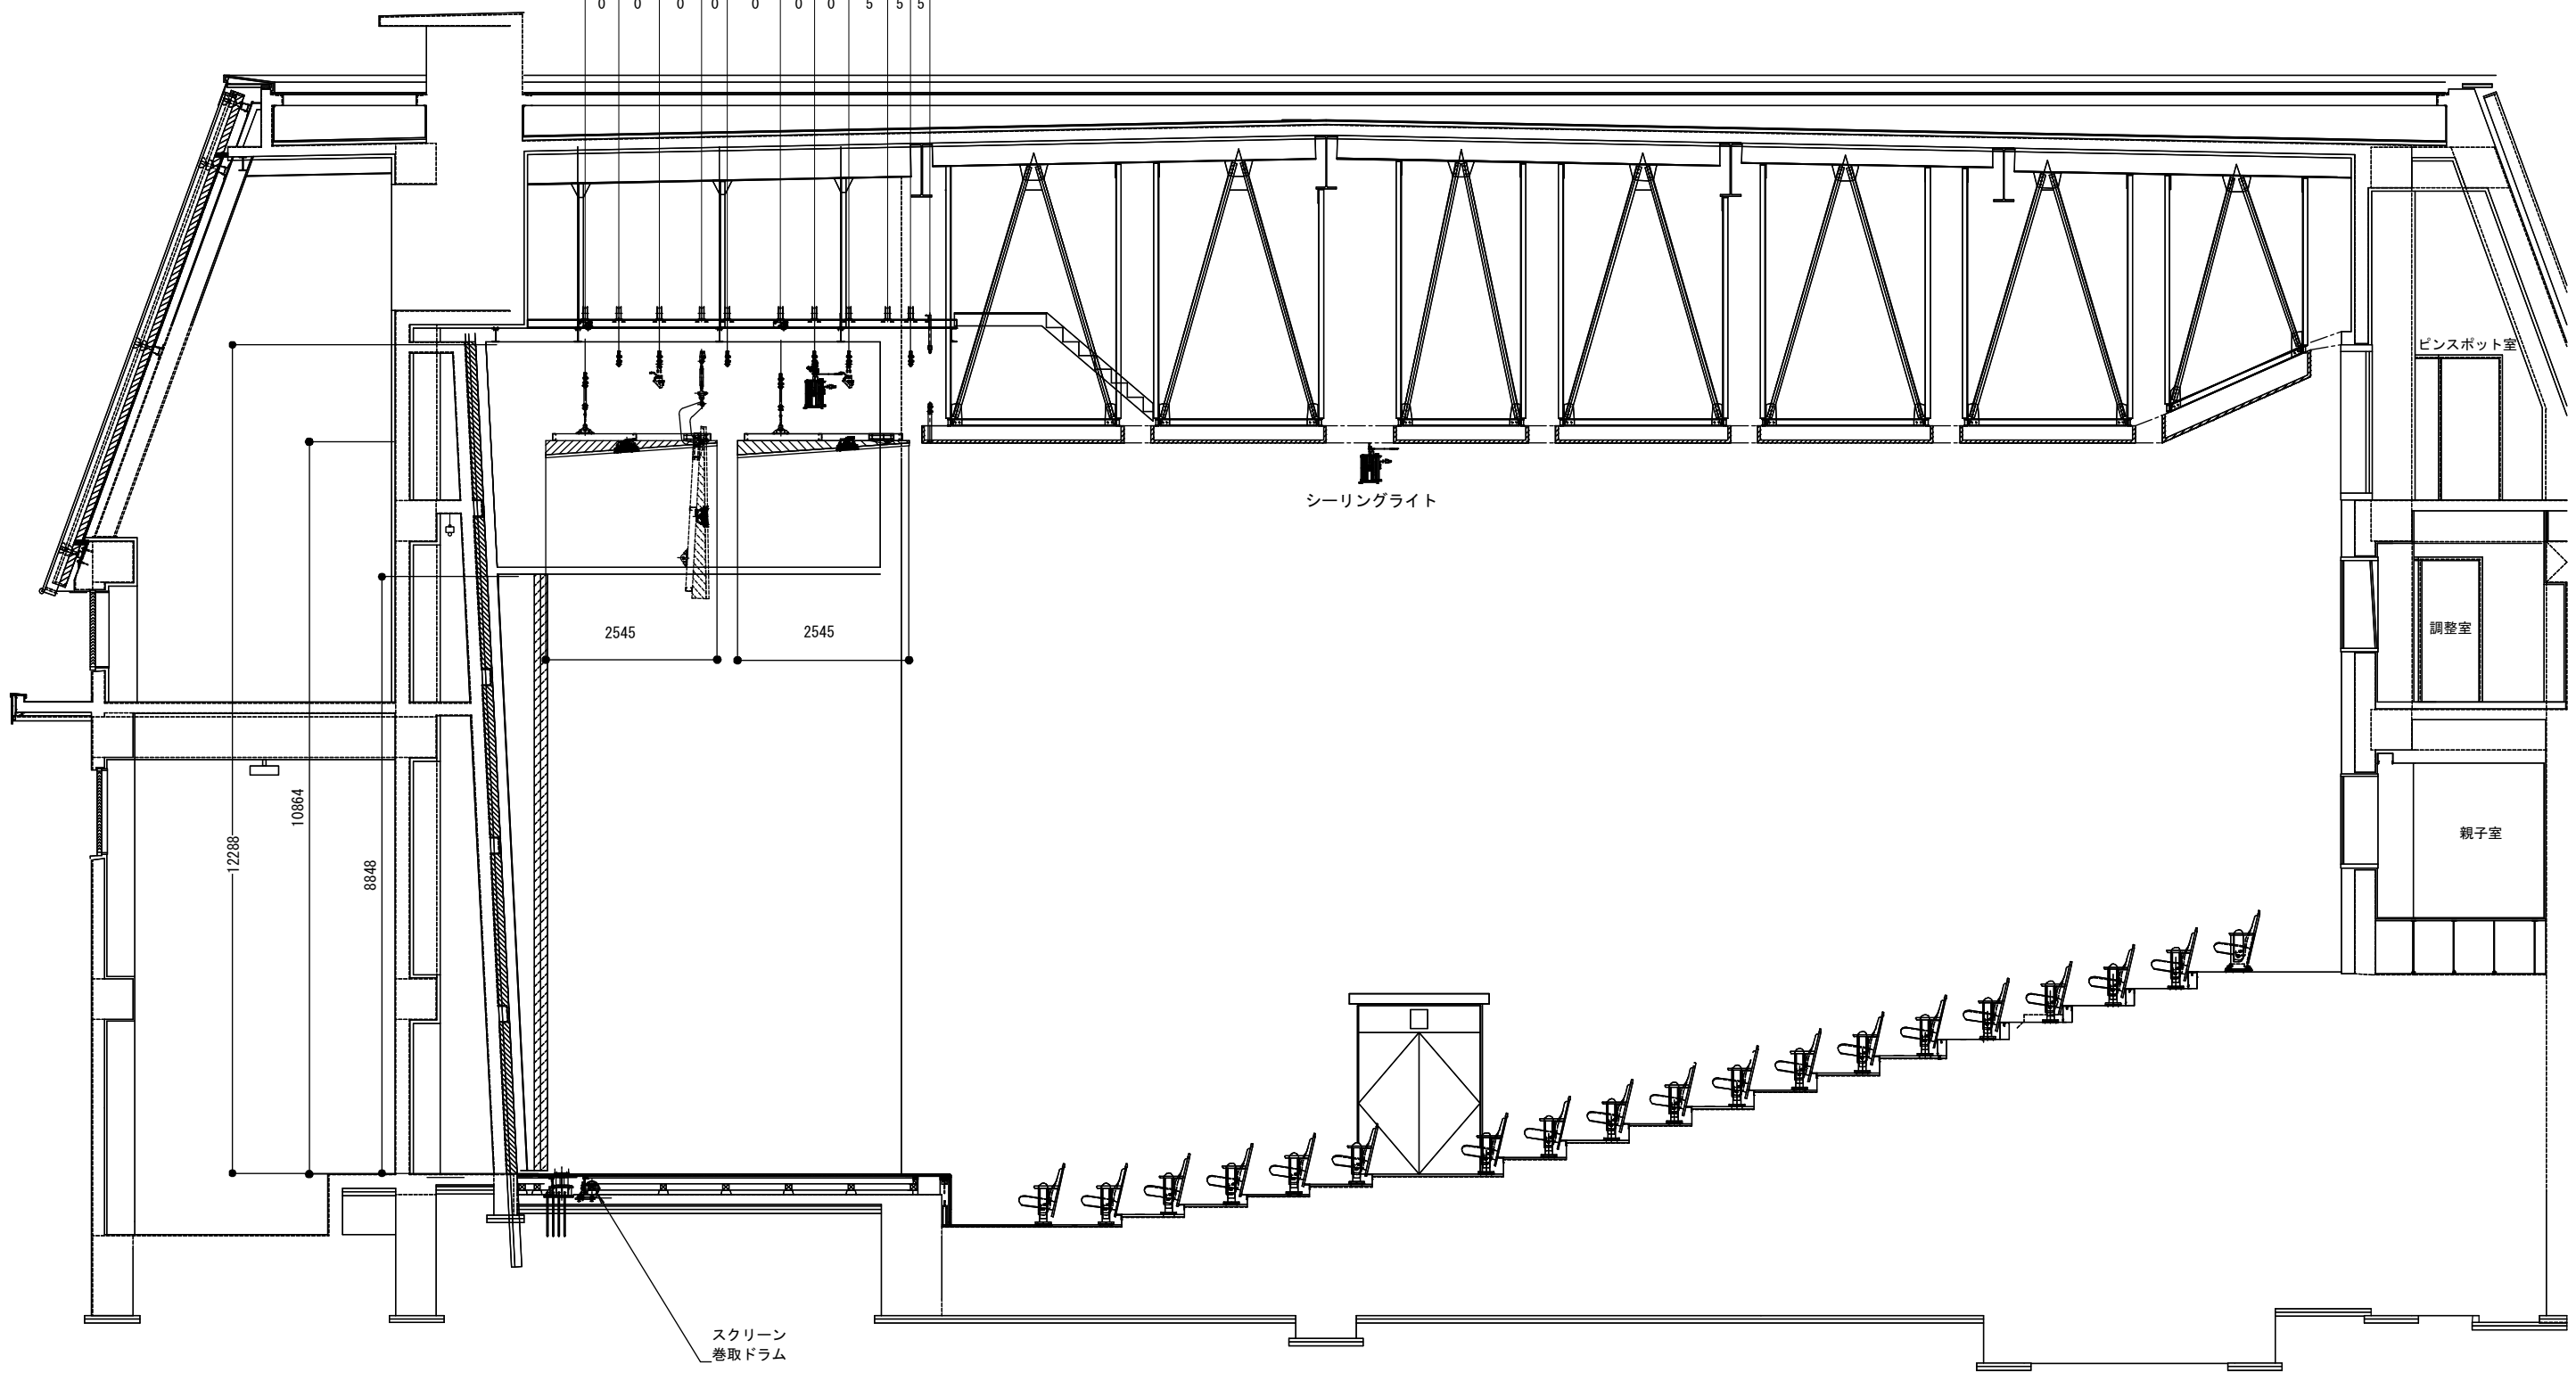

- ① 水引幕
- ② 引割幕
- ③ 天井反射板 1
- ④ 吊物パトン 2
- ⑤ 吊物パトン 3
- ⑥ 吊物パトン 4
- ⑦ 吊物パトン 5
- ⑧ 天井反射板 2
- ⑨ 吊物パトン 6
- ⑩ 吊物パトン 7
- ⑪ 吊物パトン 8

500	600	630	380	790	500	510	575	345	285
-----	-----	-----	-----	-----	-----	-----	-----	-----	-----

スクリーン
巻取ドラム

シーリングライト

ピンスポット室

調整室

親子室