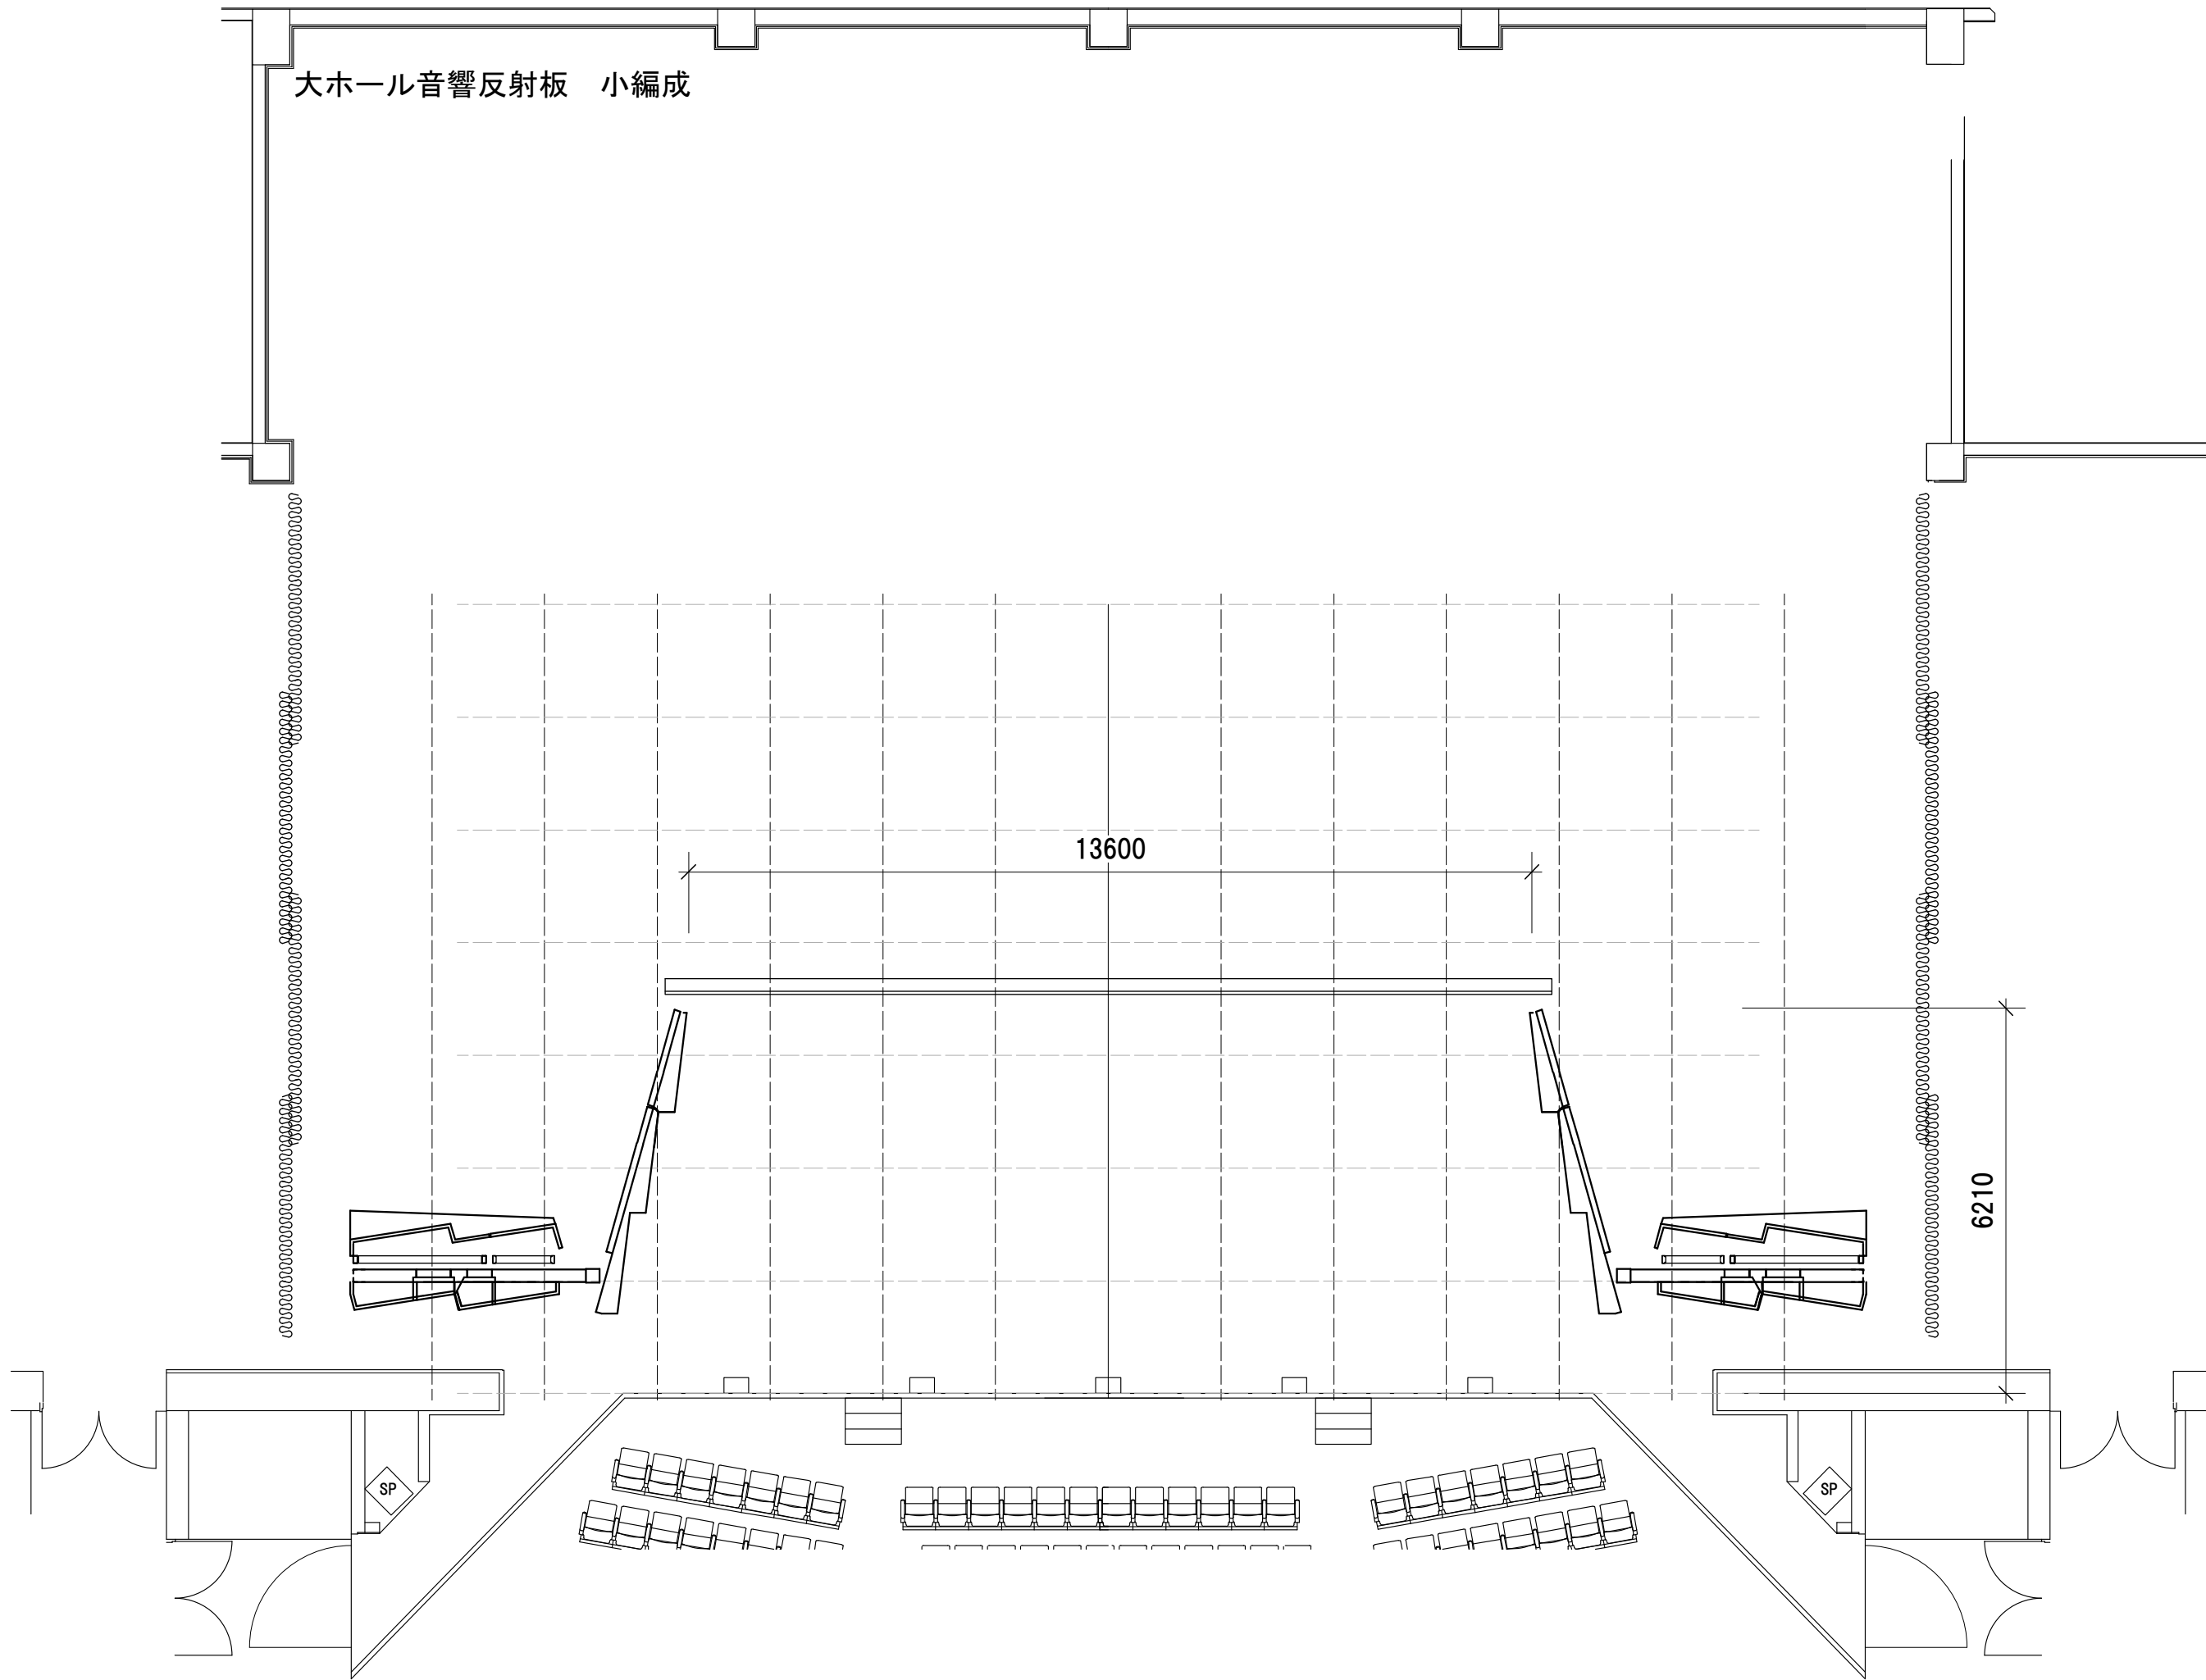

大ホール音響反射板 小編成

1360

6210

SP

SP